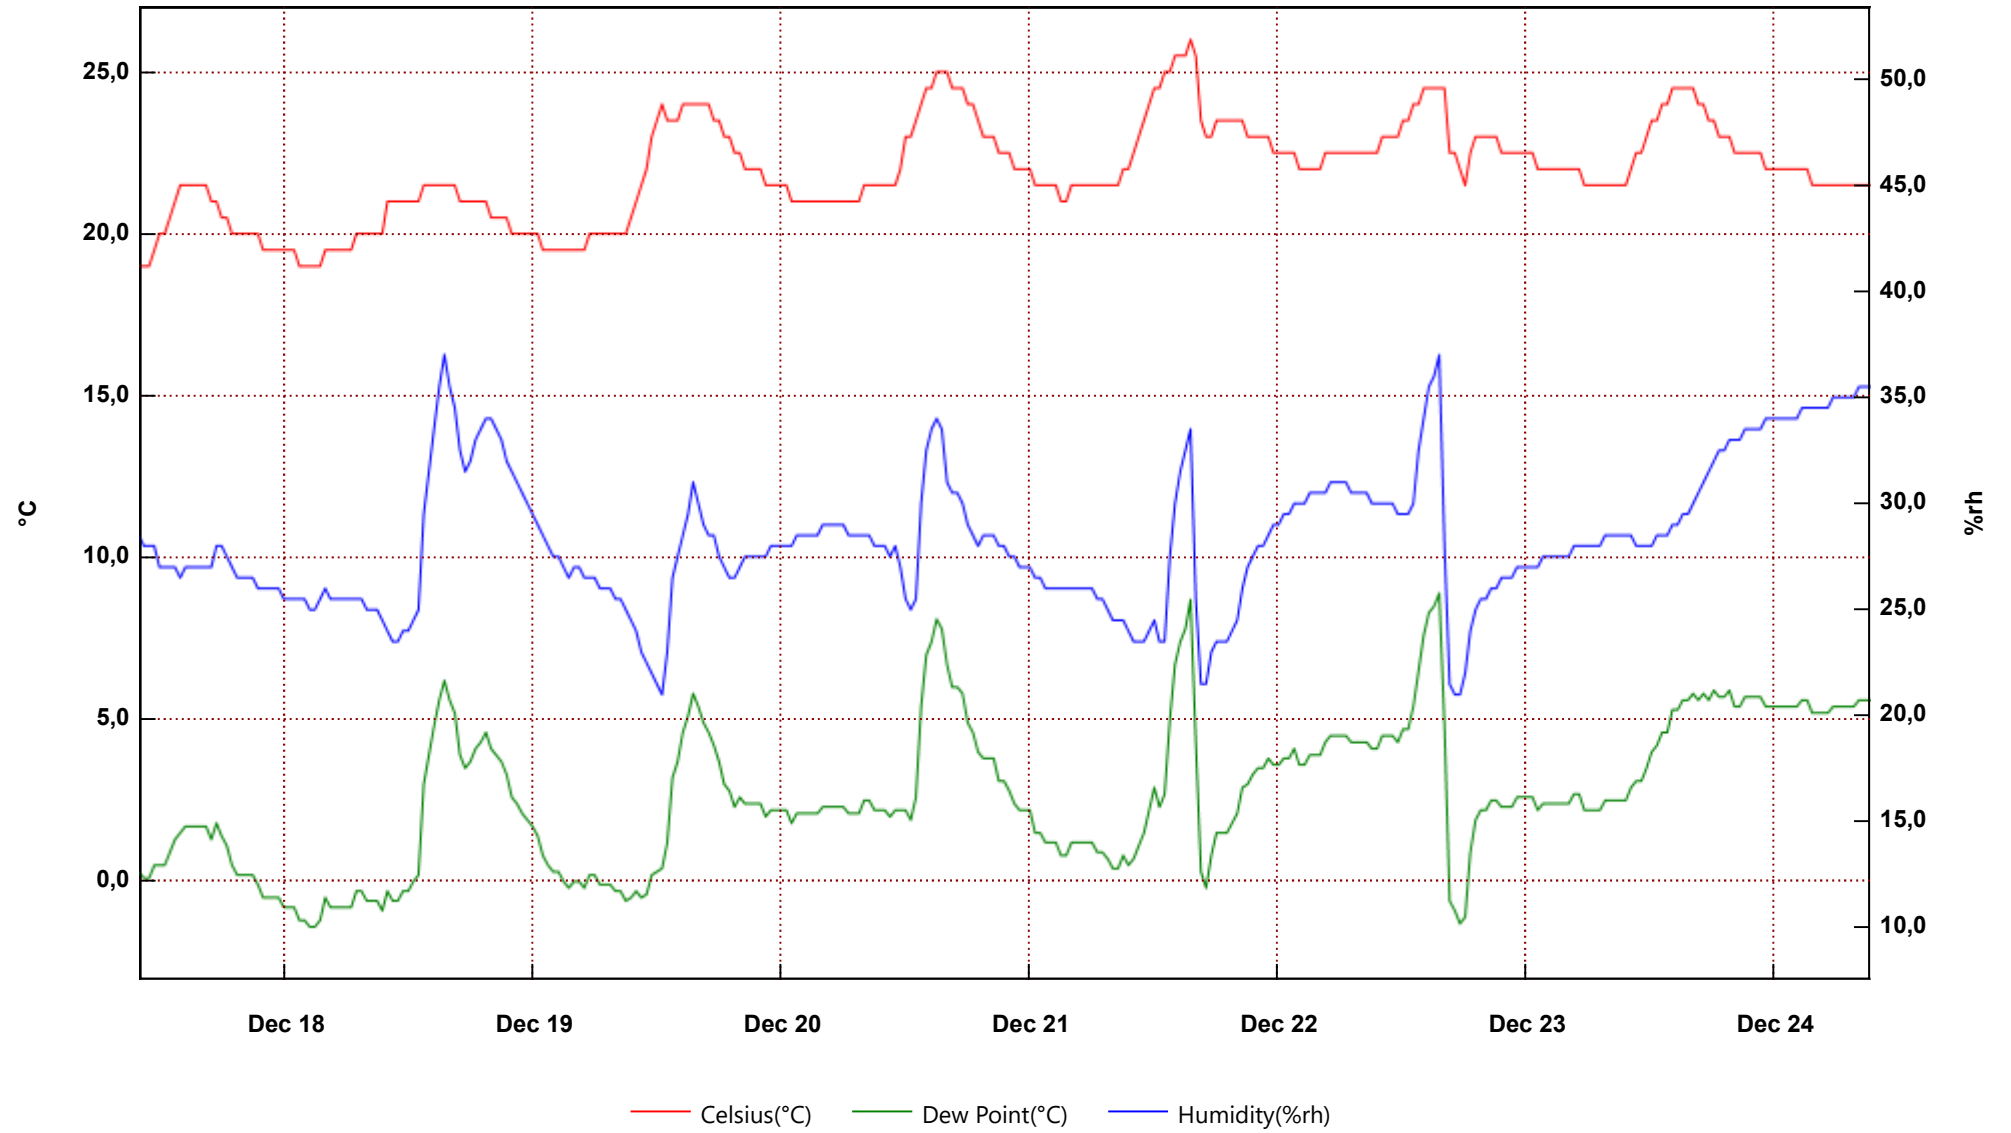

UT 102

From: domenica 17 dicembre 2017 10.02.03 - To: domenica 24 dicembre 2017 9.20.46